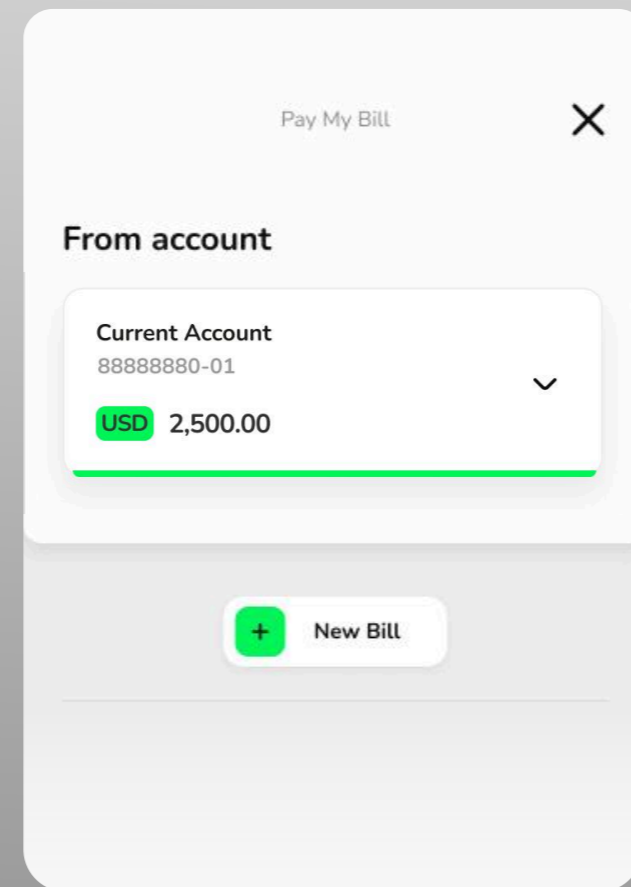

Payez les frais de scolarité de l'ESA sur l'application neo.

1 Appuyez sur "View All" et sélectionnez "Pay My Bill"

2 Sélectionnez le compte pour effectuer le paiement et appuyez sur "New Bill"

3 Dans la catégorie "School and University", sélectionnez ESA

4 Remplissez les détails et vous avez terminé !

Vous pouvez aussi payer les frais

à travers l'application mobile de la Bank Audi

dans l'agence de la Bank Audi la plus proche de vous