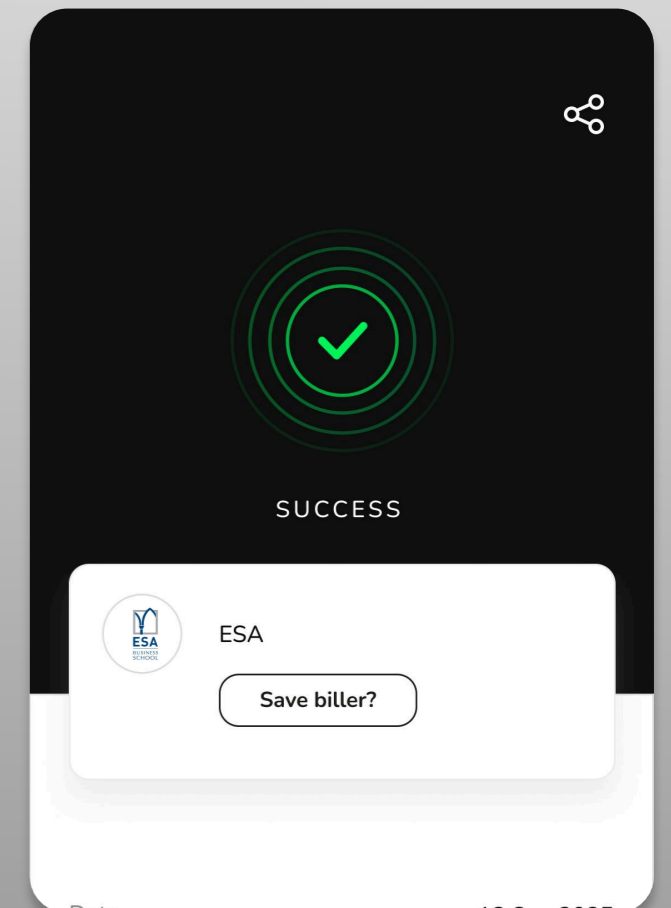

4 Remplissez les détails et vous avez terminé !