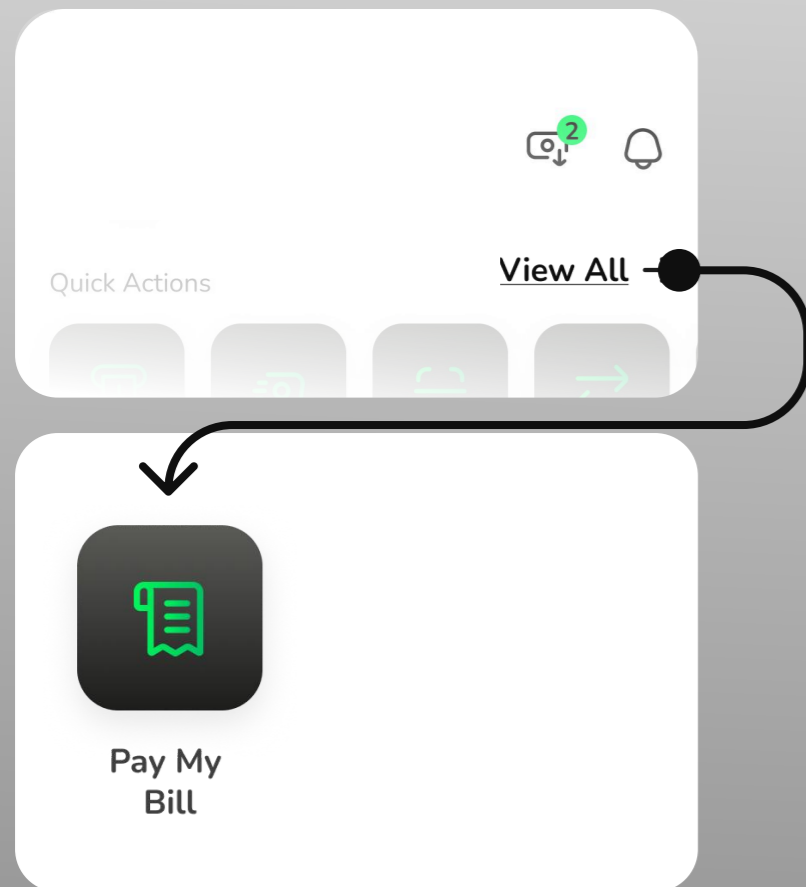

Payez les frais de scolarité de l'ESA sur l'application neo.

1 Appuyez sur "View All" et sélectionnez "Pay My Bill"

2 Sélectionnez le compte pour effectuer le paiement et appuyez sur "New Bill"

3 Dans la catégorie "School and University", sélectionnez ESA

4 Remplissez les détails et vous avez terminé !

Vous pouvez aussi payer les frais

à travers l'application mobile de la Bank Audi

dans l'agence de la Bank Audi la plus proche de vous