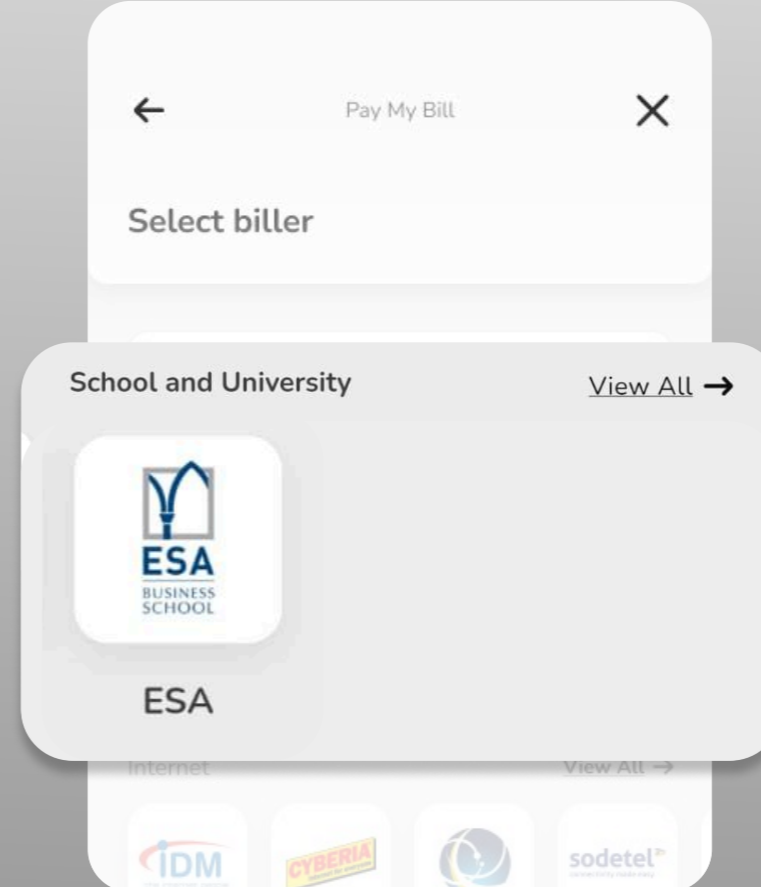

Payez les frais de scolarité de l'ESA sur l'application neo.

1 Appuyez sur "View All" et sélectionnez "Pay My Bill"

2 Sélectionnez le compte pour effectuer le paiement et appuyez sur "New Bill"

3 Dans la catégorie "School and University", sélectionnez ESA

4 Remplissez les détails et vous avez terminé !

Vous pouvez aussi payer les frais

à travers l'application mobile de la Bank Audi

dans l'agence de la Bank Audi la plus proche de vous